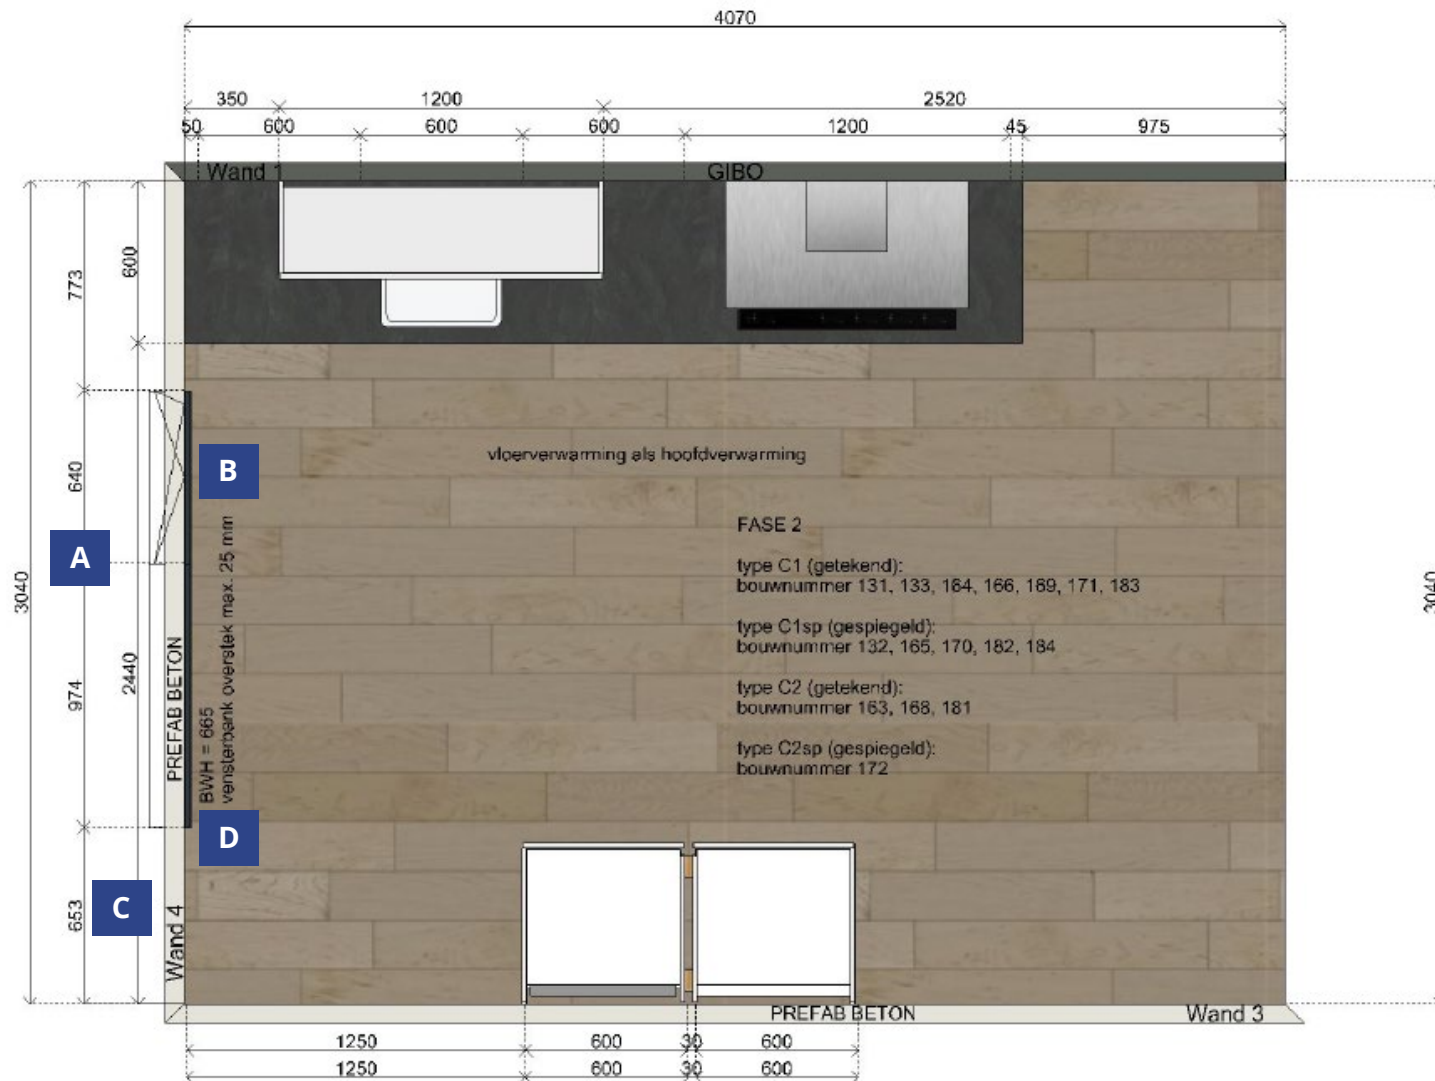

bruynzeel
KEUKENS

A Controleer de wandmaterialen

A

Controleer de maatvoering van de buiten en de binnenwanden.

Controleer indien van toepassing de maatvoering van de MV/WTW ventielen.

- A** Controleer de maatvoering van het raampartij
- B** Controleer de draairichting van het eventuele draai/kiiep raam
- C** Controleer de maatvoering ruimte tussen wand en raam
- D** Controleer de borstweringhoogte en de overstek van de vensterbank

- A** Controleer de maat tussen wand en binnendeur
- B** Controleer de maatvoering van de binnendeur
- C** Controleer de draairichting van de deur
- D** Heeft de binnendeur een bovenlicht ja/nee

A

Controleer of de bouwnummers
overeenkomen met het type woning