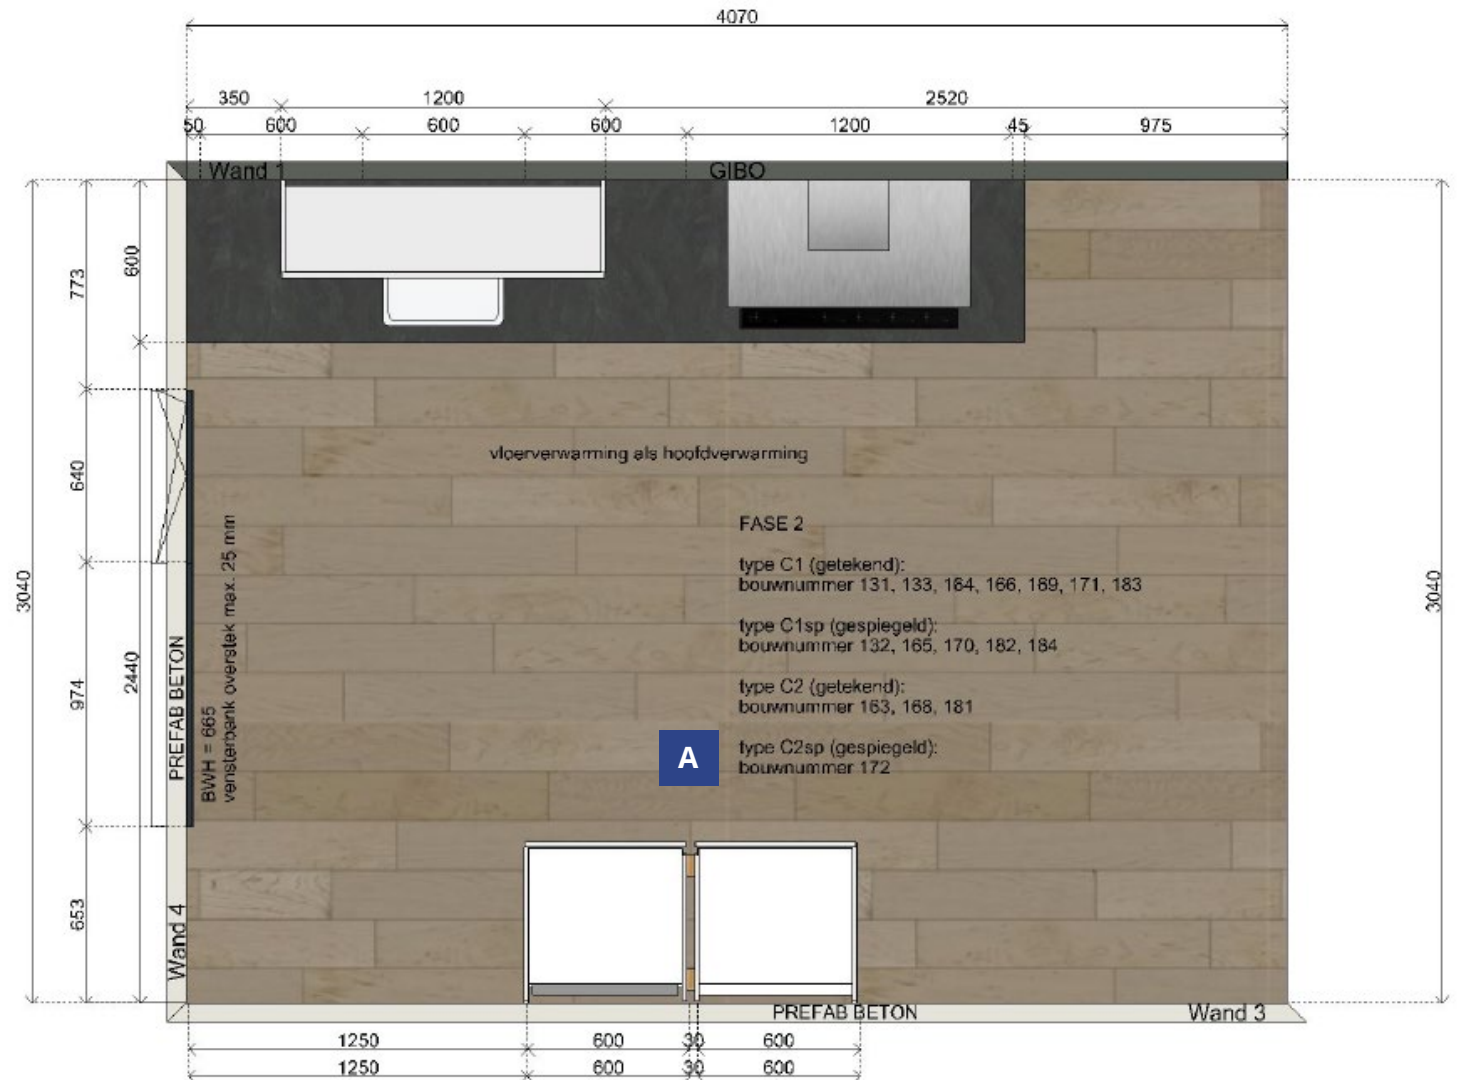

bruynzeel
KEUKENS

A Controleer de wandmaterialen

A

Controleer de maatvoering van de buiten en de binnenwanden.

Controleer indien van toepassing de maatvoering van de MV/WTW ventielen.

- A** Controleer de maatvoering van het raampartij
- B** Controleer de draairichting van het eventuele draai/kiiep raam
- C** Controleer de maatvoering ruimte tussen wand en raam
- D** Controleer de borstweringhoogte en de overstek van de vensterbank

- A** Controleer de maat tussen wand en binnendeur
- B** Controleer de maatvoering van de binnendeur
- C** Controleer de draairichting van de deur
- D** Heeft de binnendeur een bovenlicht ja/nee

A

Controleer of de bouwnummers
overeenkomen met het type woning