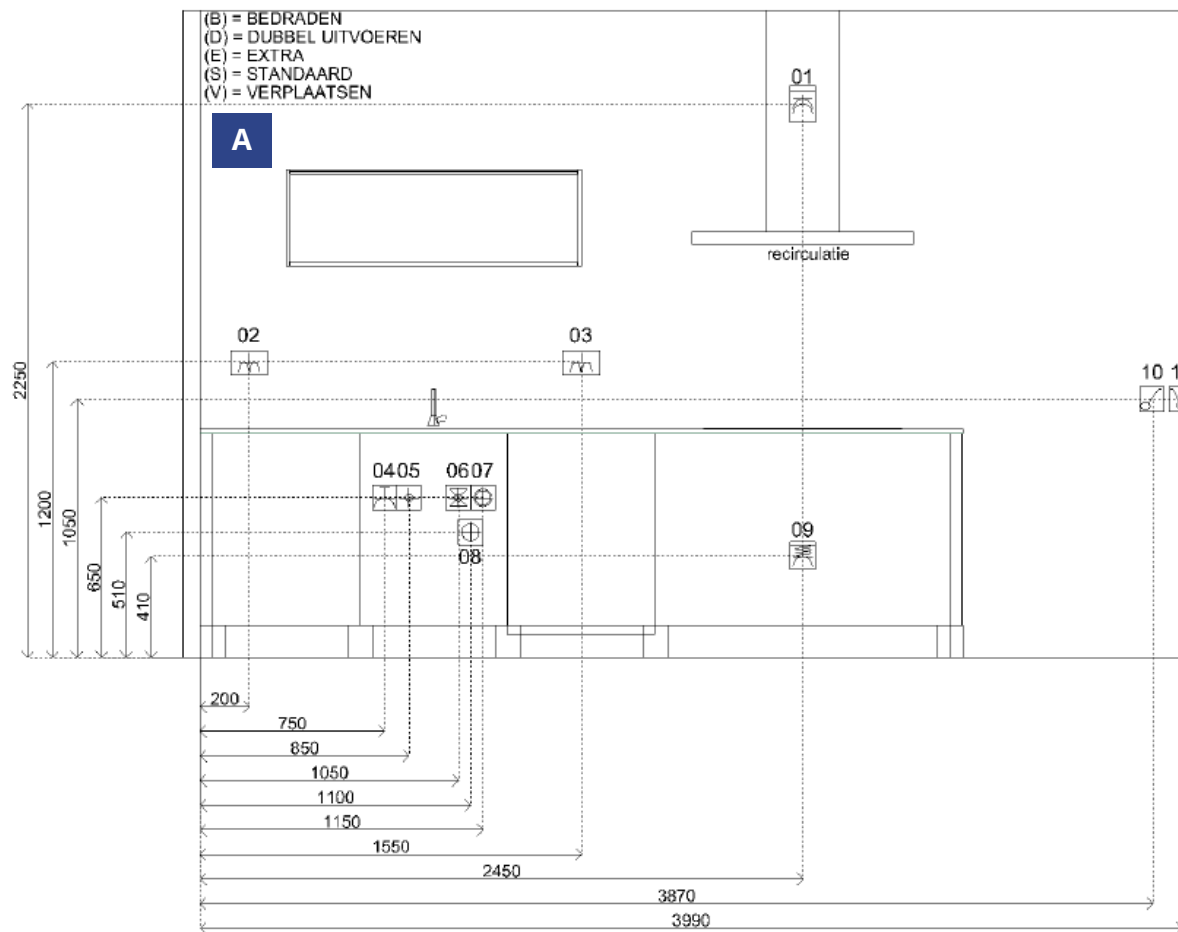

Er worden wel/geen filterstopkranen aangebracht vanuit de 0-situatie (doorhalen wat niet van toepassing is)

Sym	Detail
A	(S) D-WCD+ra t.b.v. afzuigkap en plasmafilter
02	(S) D-WCD+ra hor. t.b.v. huishoudelijk gebruik
03	(S) D-WCD+ra hor. t.b.v. huishoudelijk gebruik
04	(S) E-WCD+ra (grp) t.b.v. vaatwasser
05	(S) Warmwaterleiding afgedopt
06	(S) Koudwaterleiding afgedopt
07	(S) Kraan (kw) met beluchter en terugslagklep t.b.v. vaatwasser
08	(S) Afvoer 40mm t.b.v. spoelbak en vaatwasser
09	(S) 2 fasen perilex t.b.v. kookplaat
10	(S) Enkelpolige schakelaar
11	(S) Serieschakelaar
12	(S) E-WCD+ra (grp) t.b.v. combi
13	(S) E-WCD+ra t.b.v. koelkast
14	(S) D-WCD+ra t.b.v. algemeen gebruik
15	(S) Centraaldoos t.b.v. verlichting
16.	(E) E-WCD+ra (grp) t.b.v. Quooker

A Controleer per positie de maatvoering op hoogte en breedte afstand

B Controleer de maatvoering op hoogte en breedte afstand van de lichtschakelaars en wandcontactdozen voor huishoudelijk gebruik, zodat afdeling verkoop hier geen kasten voor plaatst.