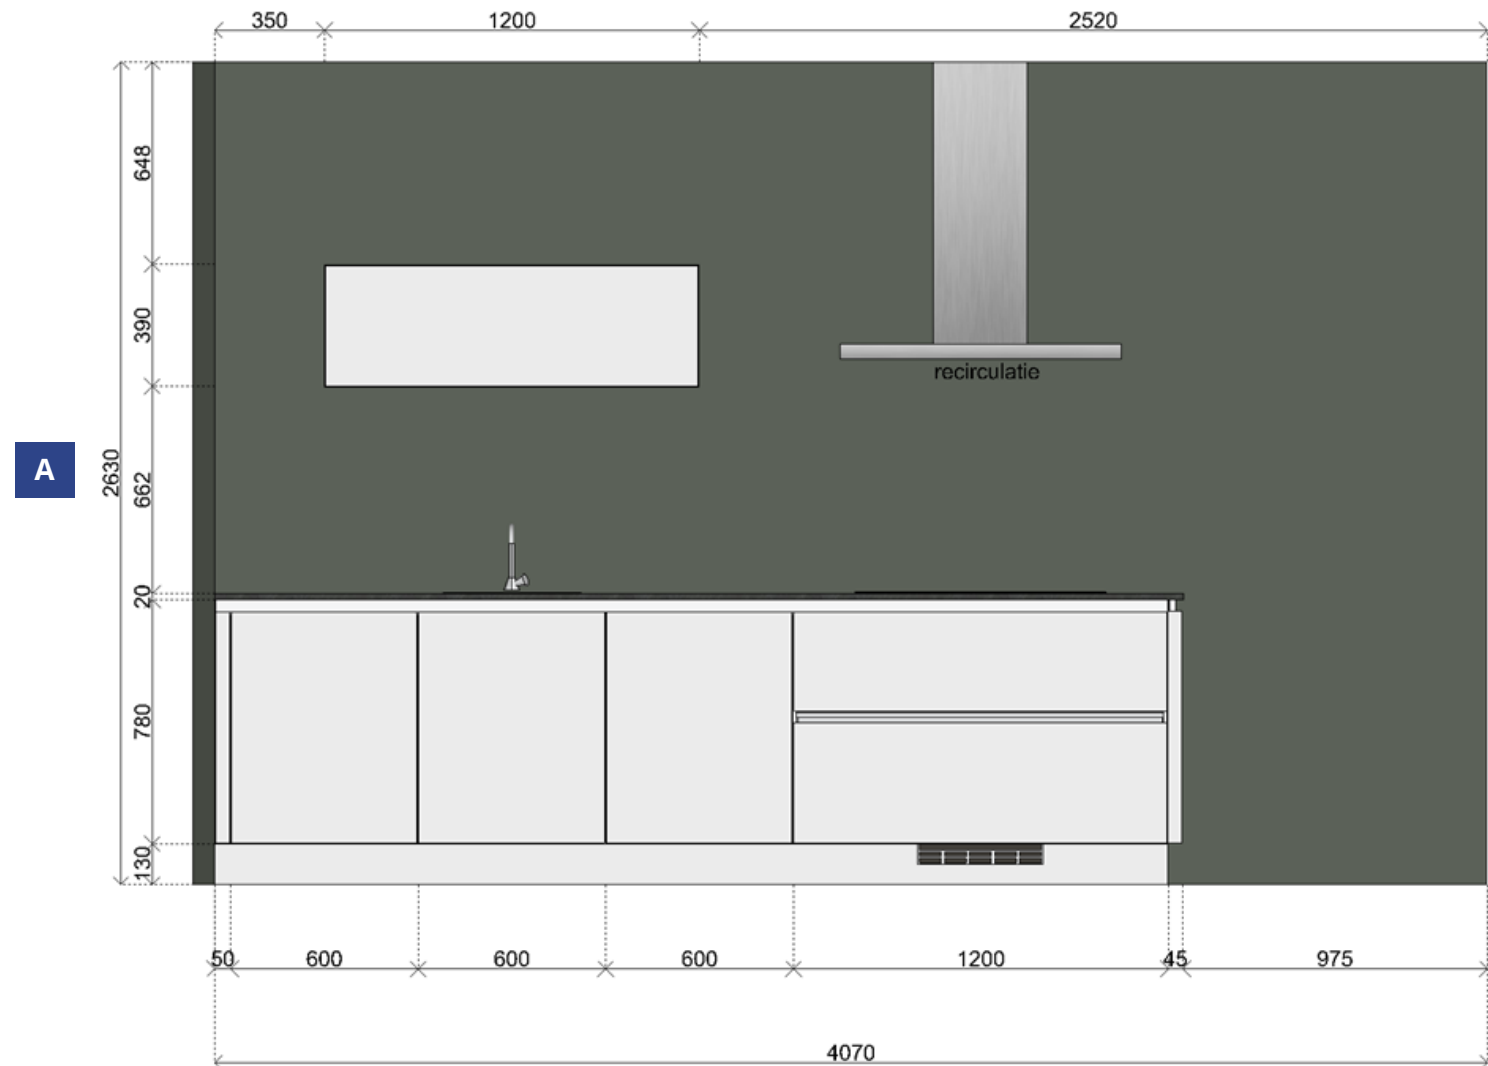

A Controleer de
plafondhoogte