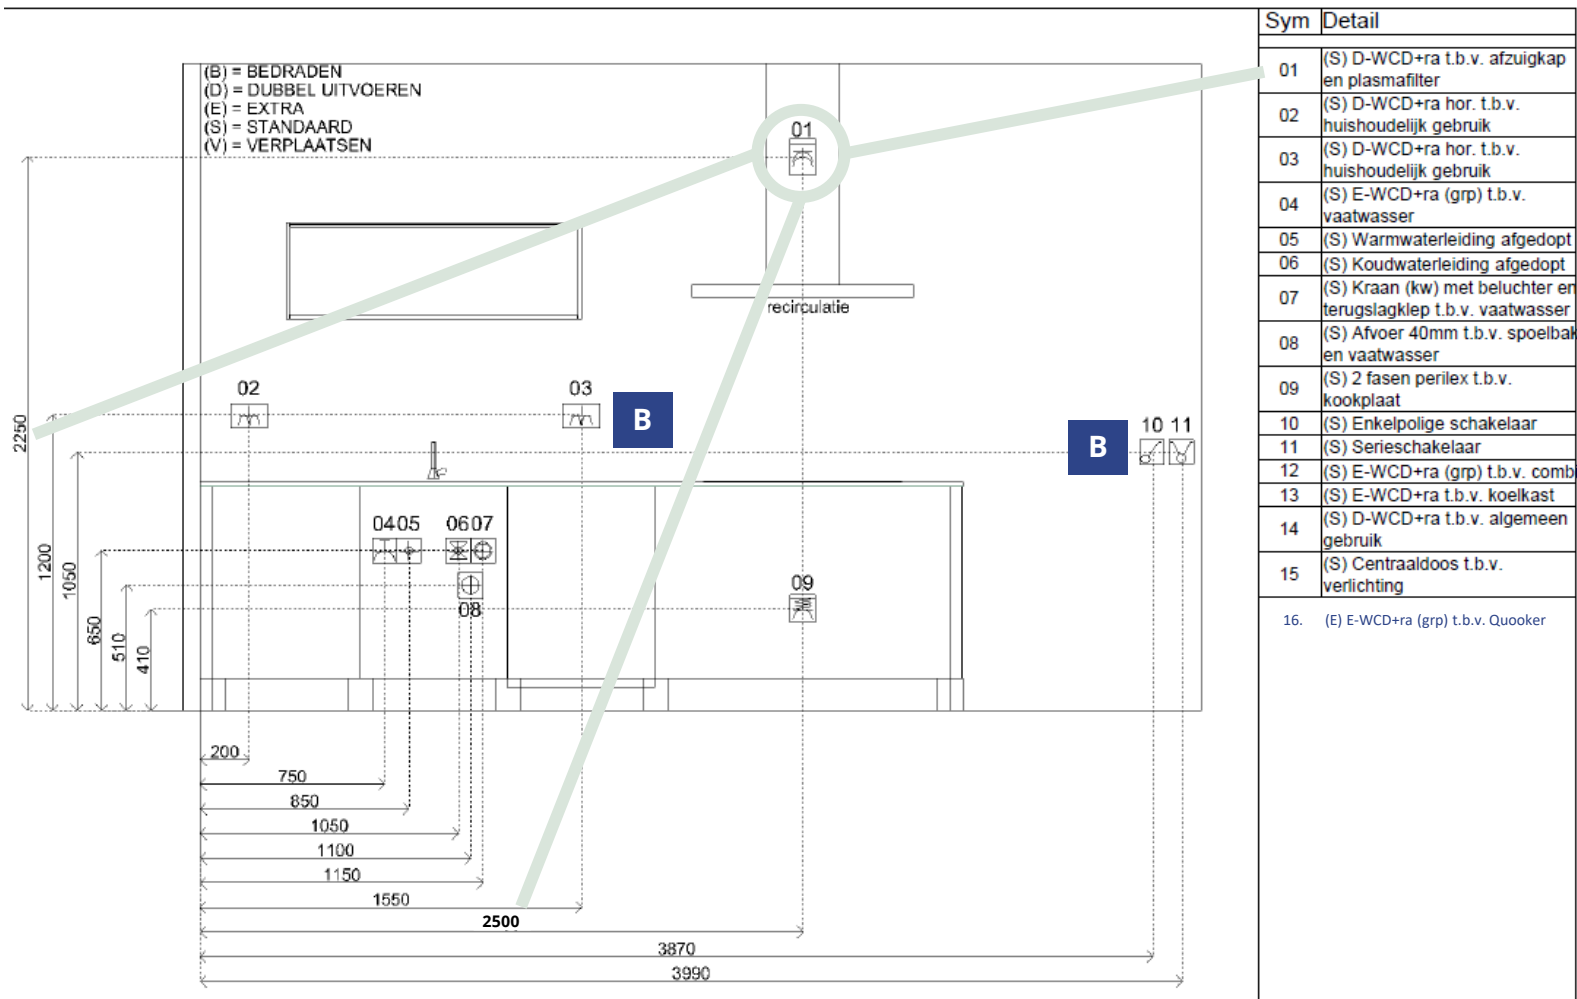

Er worden wel/geen filterstopkranen aangebracht vanuit de 0-situatie (doorhalen wat niet van toepassing is)

Sym	Detail
A	(S) D-WCD+ra t.b.v. afzuigkap en plasmafilter
02	(S) D-WCD+ra hor. t.b.v. huishoudelijk gebruik
03	(S) D-WCD+ra hor. t.b.v. huishoudelijk gebruik
04	(S) E-WCD+ra (grp) t.b.v. vaatwasser
05	(S) Warmwaterleiding afgedopt
06	(S) Koudwaterleiding afgedopt
07	(S) Kraan (kw) met beluchter en terugslagklep t.b.v. vaatwasser
08	(S) Afvoer 40mm t.b.v. spoelbak en vaatwasser
09	(S) 2 fasen perilex t.b.v. kookplaat
10	(S) Enkelpolige schakelaar
11	(S) Serieschakelaar
12	(S) E-WCD+ra (grp) t.b.v. combi
13	(S) E-WCD+ra t.b.v. koelkast
14	(S) D-WCD+ra t.b.v. algemeen gebruik
15	(S) Centraaldoos t.b.v. verlichting
16.	(E) E-WCD+ra (grp) t.b.v. Quooker

A Controleer per positie de maatvoering op hoogte en breedte afstand

B Controleer de maatvoering op hoogte en breedte afstand van de lichtschakelaars en wandcontactdozen voor huishoudelijk gebruik, zodat afdeling verkoop hier geen kasten voor plaatst.