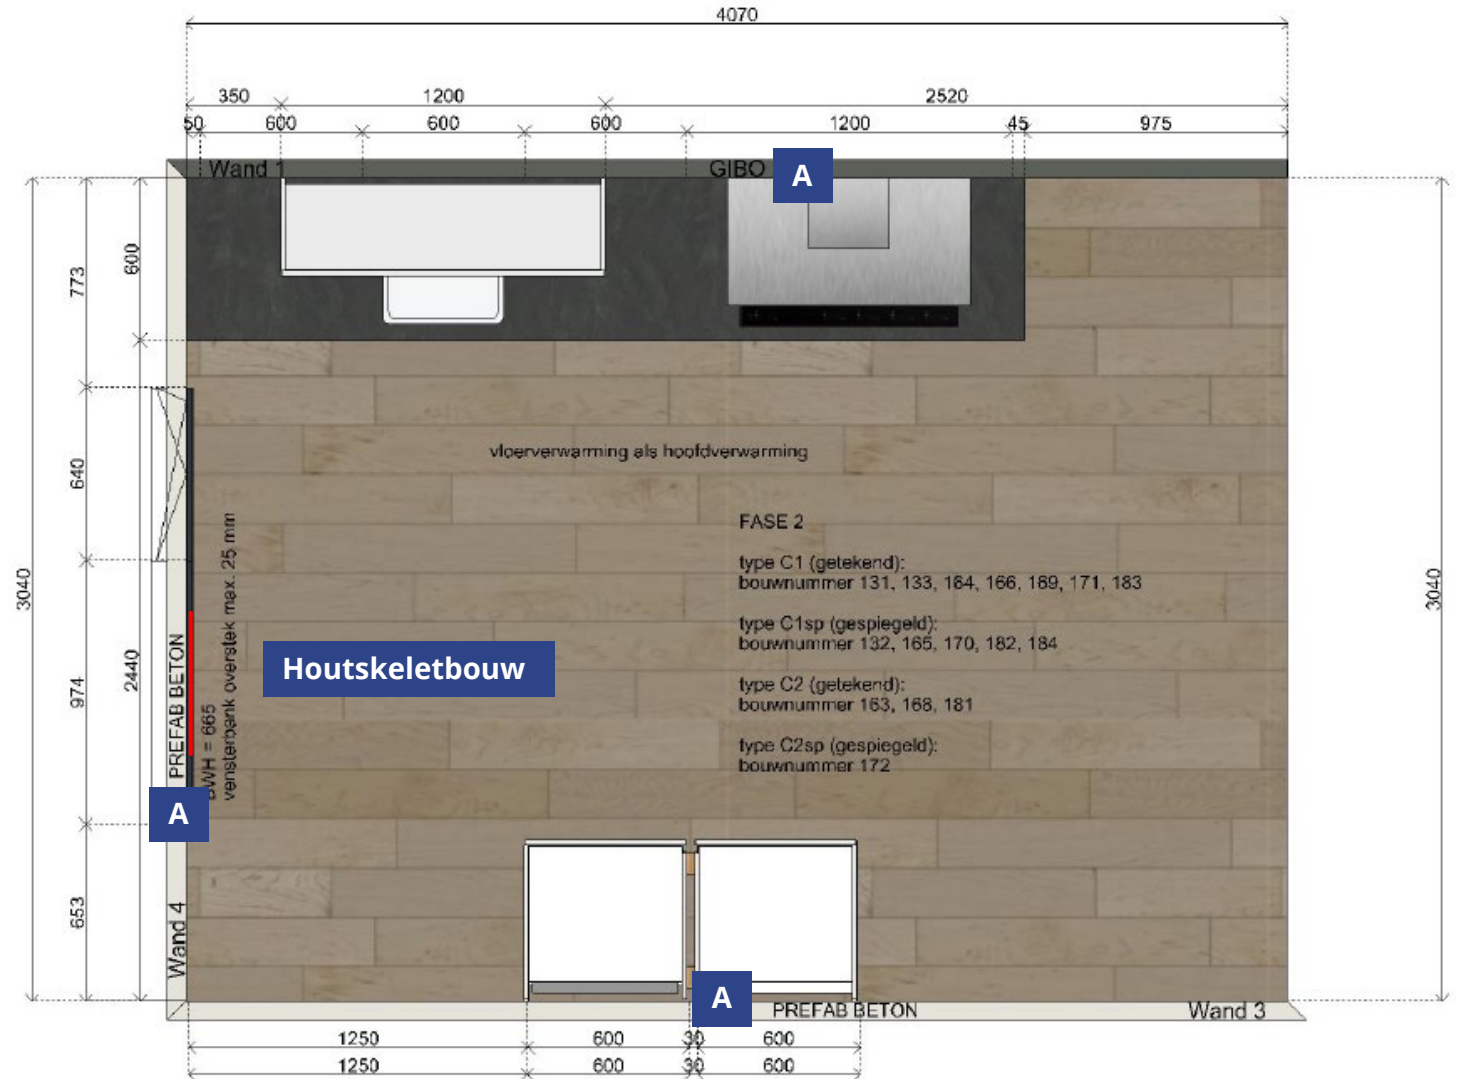

bruynzeel
KEUKENS

A Controleer de wandmaterialen

A

Controleer de maatvoering van de buiten en de binnenwanden.

Controleer indien van toepassing de maatvoering van de MV/WTW ventielen.

- A** Controleer de maatvoering van het raampartij
- B** Controleer de draairichting van het eventuele draai/kiiep raam
- C** Controleer de maatvoering ruimte tussen wand en raam
- D** Controleer de borstweringhoogte en de overstek van de vensterbank

- A** Controleer de maat tussen wand en binnendeur
- B** Controleer de maatvoering van de binnendeur
- C** Controleer de draairichting van de deur
- D** Heeft de binnendeur een bovenlicht ja/nee

A

Controleer of de bouwnummers
overeenkomen met het type woning