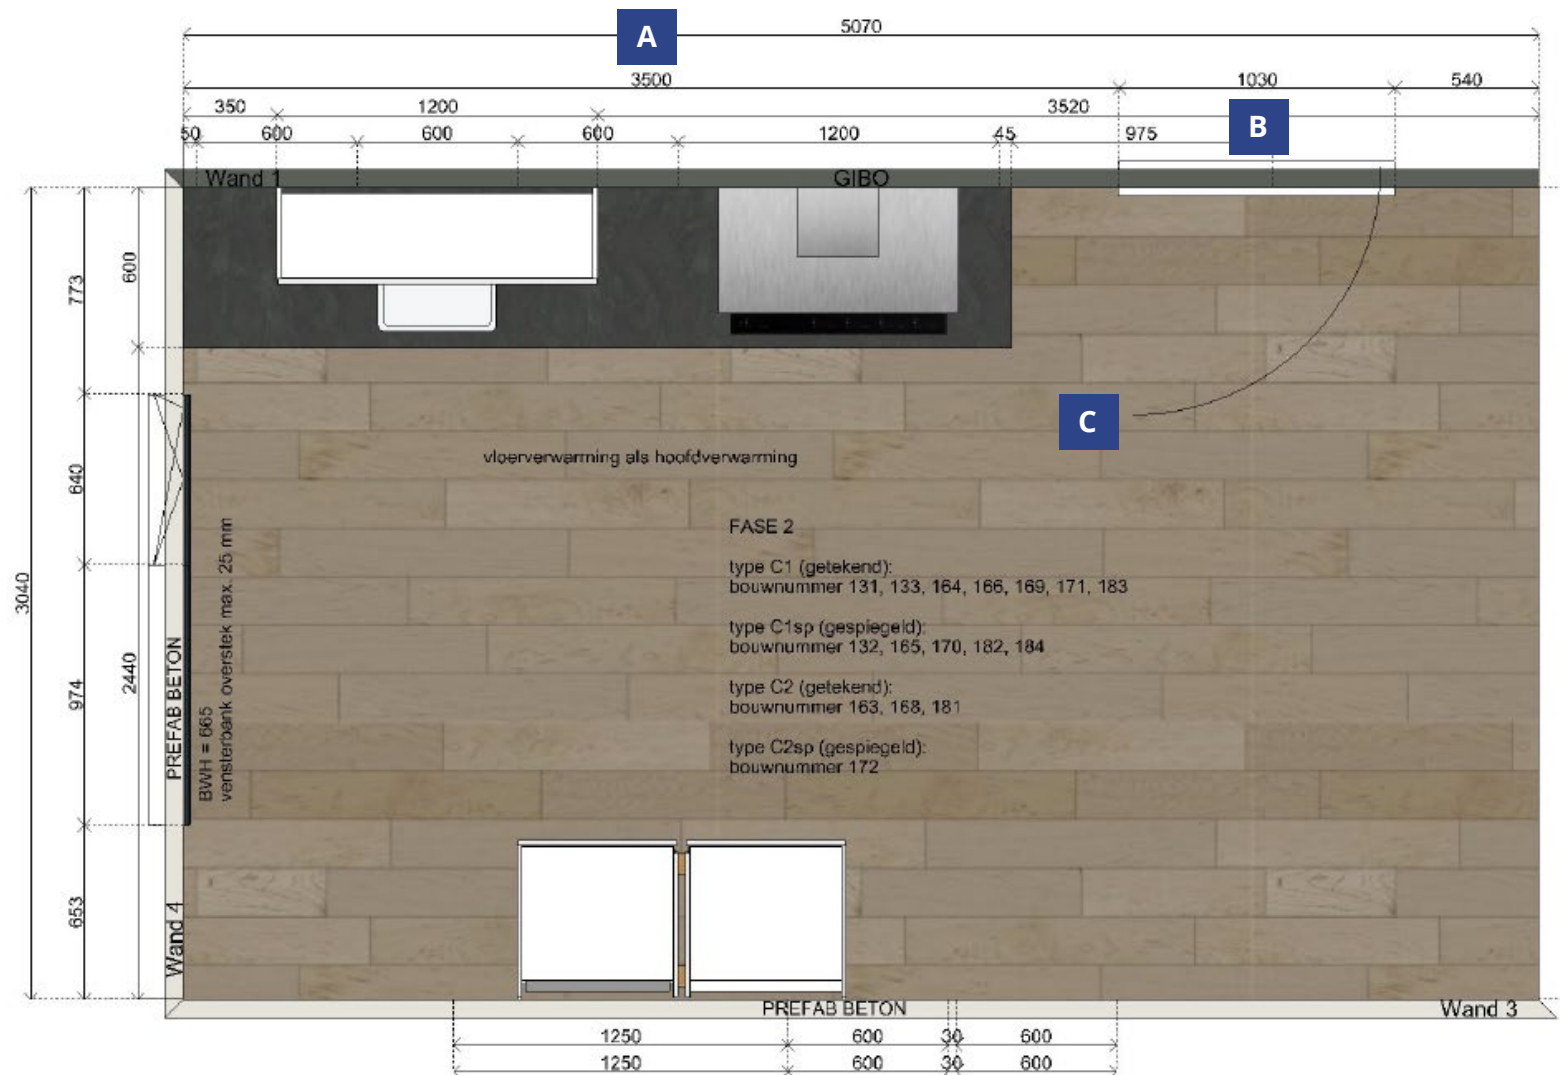

bruynzeel
KEUKENS

A Controleer de wandmaterialen

A

Controleer de maatvoering van de buiten en de binnenwanden.

Controleer indien van toepassing de maatvoering van de MV/WTW ventielen.

- A** Controleer de maatvoering van het raampartij
- B** Controleer de draairichting van het eventuele draai/kiiep raam
- C** Controleer de maatvoering ruimte tussen wand en raam
- D** Controleer de borstweringhoogte en de overstek van de vensterbank

- A** Controleer de maat tussen wand en binnendeur
- B** Controleer de maatvoering van de binnendeur
- C** Controleer de draairichting van de deur
- D** Heeft de binnendeur een bovenlicht ja/nee

A

Controleer of de bouwnummers
overeenkomen met het type woning