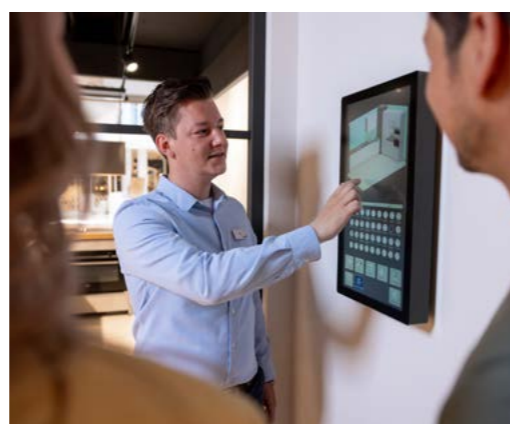

Persoonlijk advies

- Voel en vergelijk meer dan 500 stalen in het keukenatelier;
- Laat je informeren door onze aankoopadviseurs;
- Kijk live mee hoe jouw keukenwensen in 3D tot leven komen;
- Ga naar huis met een eerlijke en transparante offerte.

Plan een kort **oriënterend gesprek** van 1 uur in of ga voor een uitgebreider **ontwerpspraak** van 2,5 uur waarbij je meteen een 3D-keukenontwerp met transparante offerte ontvangt.

Persoonlijk keukenontwerp

Indien gewenst neemt Bruynzeel Keukens binnenkort contact met je op voor het maken van een (vrijblijvende) afspraak.

Tijdens het advies gesprek maken we samen een persoonlijk ontwerp voor de keuken die werkt. Voor jou.

Heb je vragen of wil je meer informatie? Neem dan gerust contact met ons op. Graag tot ziens!

Team Bruynzeel Keukens.

Team Bruynzeel Keukens Delft

Leeuwenstein 27,

2627 AM Delft

T 015 256 4299

klantcontact@bruynzeelkeukens.nl

© Bruynzeel Keukens • Hoewel dit overzicht met uiterste zorg is samengesteld kan het zijn dat de afgebeelde kleuren afwijken van de werkelijkheid. Er kunnen dan ook geen rechten aan worden ontleend. Bruynzeel Keukens kan tevens niet aansprakelijk worden gesteld voor het afwijken van de informatie, wijzigingen, zet- en drukfouten die deze brochure bevat.

bruynzeel
KEUKENS