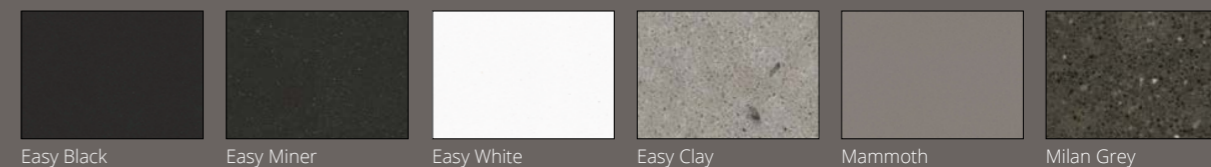

Quartsiet werkblad

In het keukenontwerp is een Quartsiet werkblad opgenomen. Dit type werkblad bestaat overwegend uit kwarts, net als graniet. Hierdoor heeft het blad een natuurlijke uitstraling. Het Quartsiet werkblad is verkrijgbaar in verschillende tinten en oppervlaktestructuren. Er is keuze uit zes verschillende basiskleuren in zowel donkere als lichte tinten.

Voordelen quartsiet werkblad

Naast de natuurlijke uitstraling is dit werkblad prettig in onderhoud. De combinatie van mineralen, hars en het fabricageproces zorgen ervoor dat het blad niet poreus is. Hierdoor kunnen voedselresten en zuren niet in het blad trekken. Daarnaast is het werkblad watervast waardoor je het blad slechts hoeft af te nemen met een schoon sopje en na te drogen met een doek. Quartsiet is de meest voordelige oplossing voor een stenen blad met alle voordelen en krasbestendiger dan bladen van veel andere materiaalsoorten.

Kleurenoverzicht