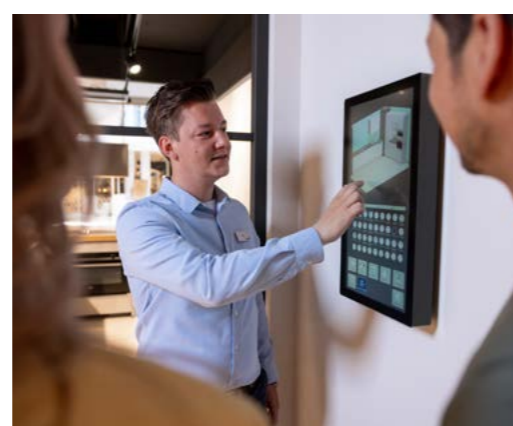

Persoonlijk advies

- Voel en vergelijk meer dan 500 stalen in het keukenatelier;
- Laat je informeren door onze aankoopadviseurs;
- Kijk live mee hoe jouw keukenwensen in 3D tot leven komen;
- Ga naar huis met een eerlijke en transparante offerte.

Plan een kort **oriënterend gesprek** van 1 uur in of ga voor een uitgebreider **ontwerpspraak** van 2,5 uur waarbij je meteen een 3D-keukenontwerp met transparante offerte ontvangt.

Persoonlijk keukenontwerp

Indien gewenst neemt Bruynzeel Keukens binnenkort contact met je op voor het maken van een (vrijblijvende) afspraak.

Tijdens het advies gesprek maken we samen een persoonlijk ontwerp voor de keuken die werkt. Voor jou.

Heb je vragen of wil je meer informatie? Neem dan gerust contact met ons op. Graag tot ziens!

Team Bruynzeel Keukens.

Bruynzeel Keukens Cruquius

Cruquiusplein 28-30,

2142 EV Cruquius

T 023 528 0010

klantcontact@bruynzeelkeukens.nl

© Bruynzeel Keukens • Hoewel dit overzicht met uiterste zorg is samengesteld kan het zijn dat de afgebeelde kleuren afwijken van de werkelijkheid. Er kunnen dan ook geen rechten aan worden ontleend. Bruynzeel Keukens kan tevens niet aansprakelijk worden gesteld voor het afwijken van de informatie, wijzigingen, zet- en drukfouten die deze brochure bevat.

bruynzeel
KEUKENS