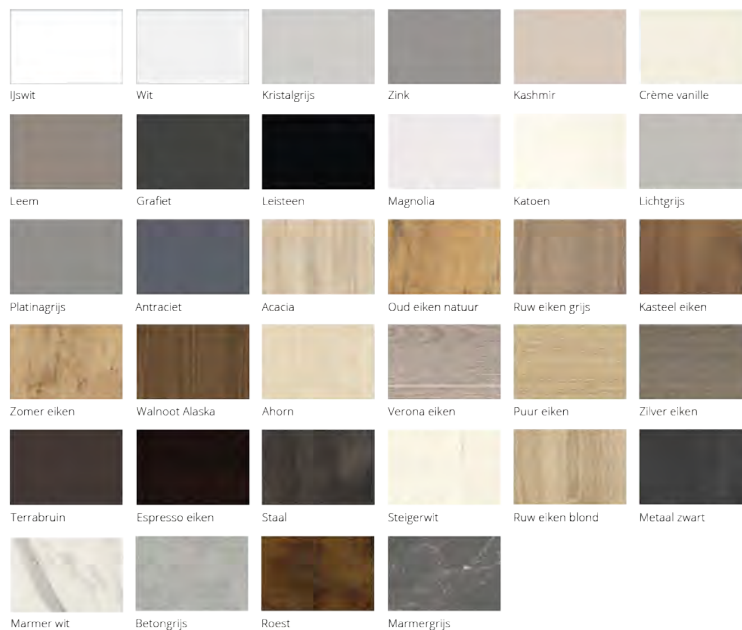

Kleurkeuze voor keukentype Atlas