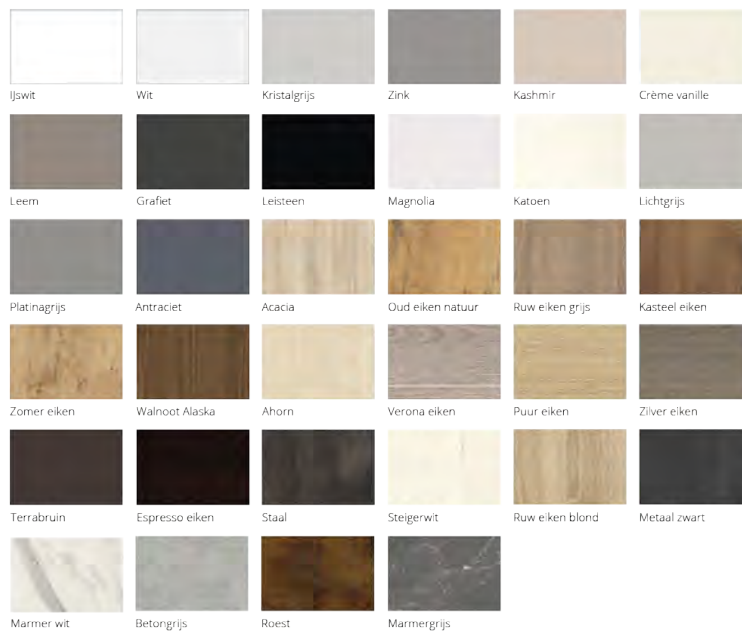

Kleurkeuze voor keukentype Atlas

					
Ijswit	Wit	Kristalgrijs	Zink	Kashmir	Crème vanille
					
Leern	Grafiet	Leisteen	Magnolia	Katoen	Lichtgrijs
					
Platnagrijs	Antraciet	Acacia	Oud eiken natuur	Ruw eiken grijs	Kasteel eiken
					
Zomer eiken	Walnoot Alaska	Ahorn	Verona eiken	Puur eiken	Zilver eiken
					
Terrabruin	Espresso eiken	Staal	Steigerwit	Ruw eiken blond	Metaal zwart
					
Marmar wit	Betongrijs	Roest	Marmergrijs		

Keuken zoals aangeboden in de Bouwdroom voor €9.995,-

Eigenschappen

Dit keukentype heeft een houtnerftekening of een gekleurd oppervlak. Rondom met laser afgewerkt. 19 mm dik.

Kleurkeuze voor keukentype Atlas