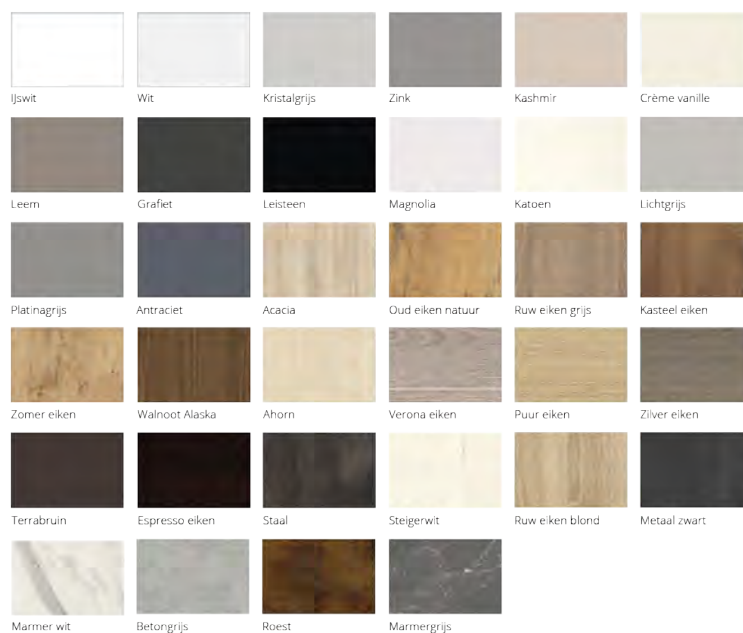

Dit keukentype heeft een
houtnerftekening of een
gekleurd oppervlak.
Rondom met laser afgewerkt.
19 mm dik.

Kleurkeuze voor keukentype Atlas

Keukenvoorstel Upgrade | Rechte opstelling

Bouwnummers: 325,331,337,347,352