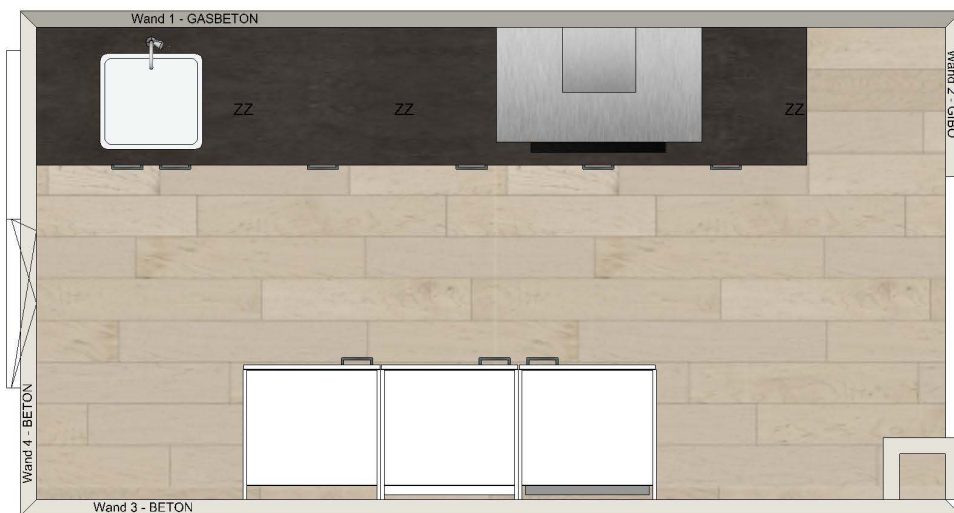

### REKENVOORBEELD

Meerprijs hoekopstelling	9.070,-
+ Greeploos ontwerp	+ 580,-
+ Meerprijs Pelgrim apparatuurset	+ 960,-
<b>Totaalprijs</b>	<b>10.600,-</b>

Prijs  
Parallelopstelling

**9.440,-**

INCLUSIEF  
Atlas deuren  
5 Etna apparaten  
HPL werkblad  
Incl. leidingwerk €1.470