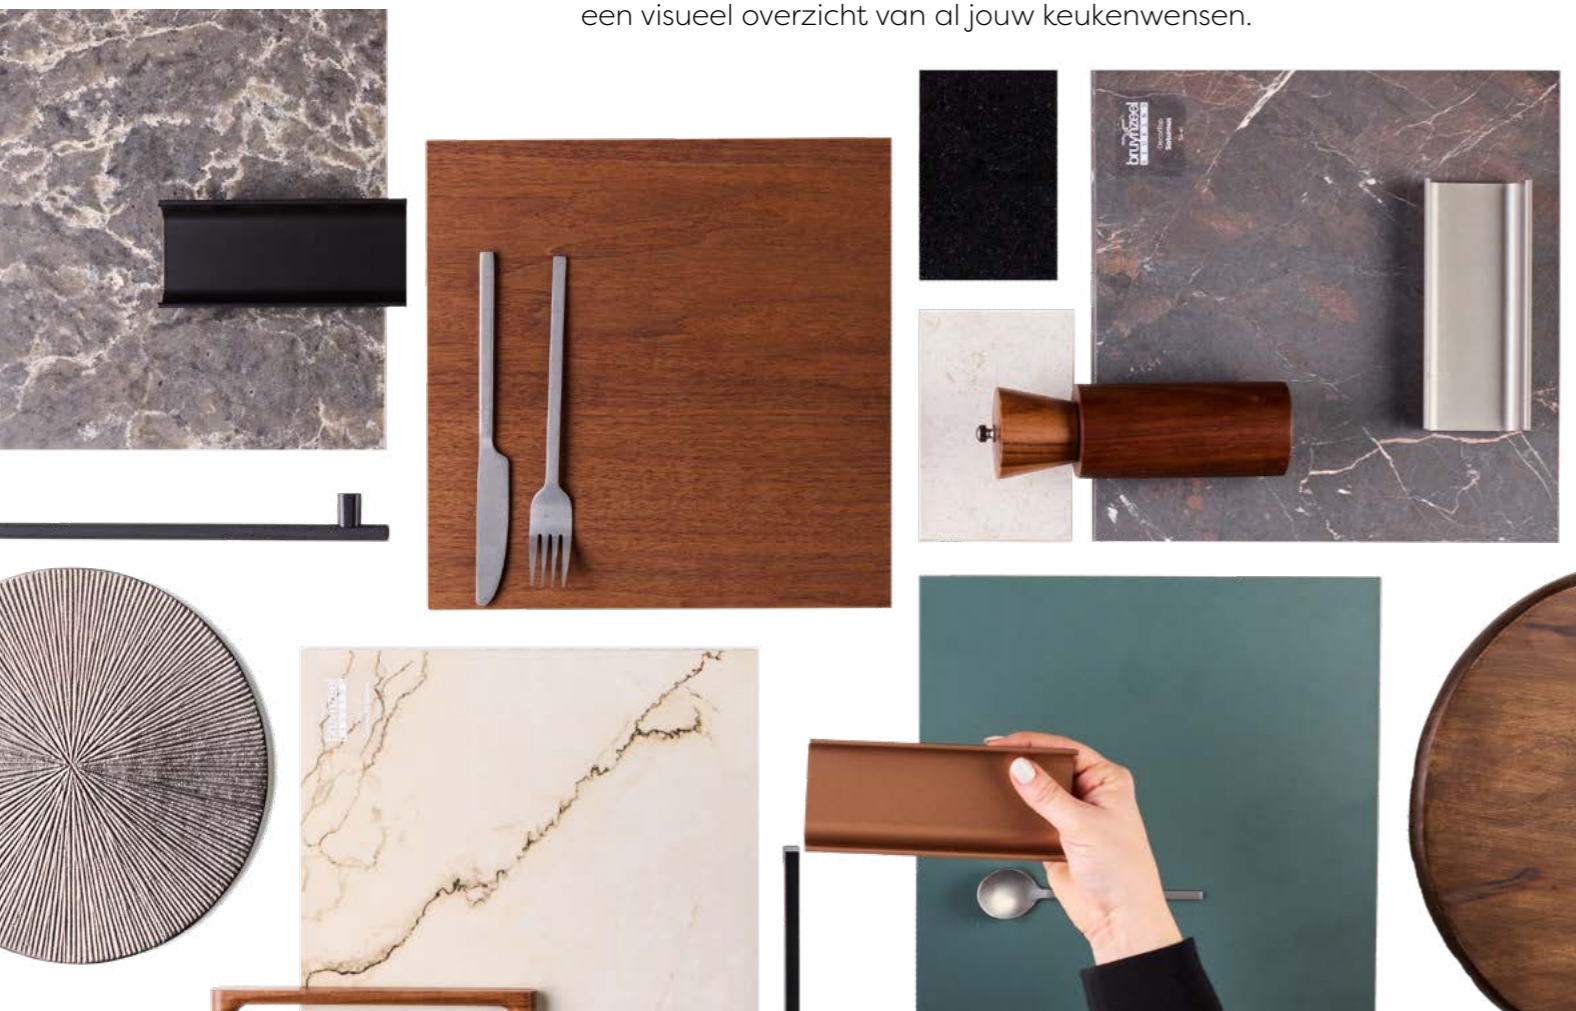

Maak je eigen moodboard

De keukens vinden die bij jou past?

Met de Moodboard Maker creëer je in 10 simpele stappen een visueel overzicht van al jouw keukenwensen.