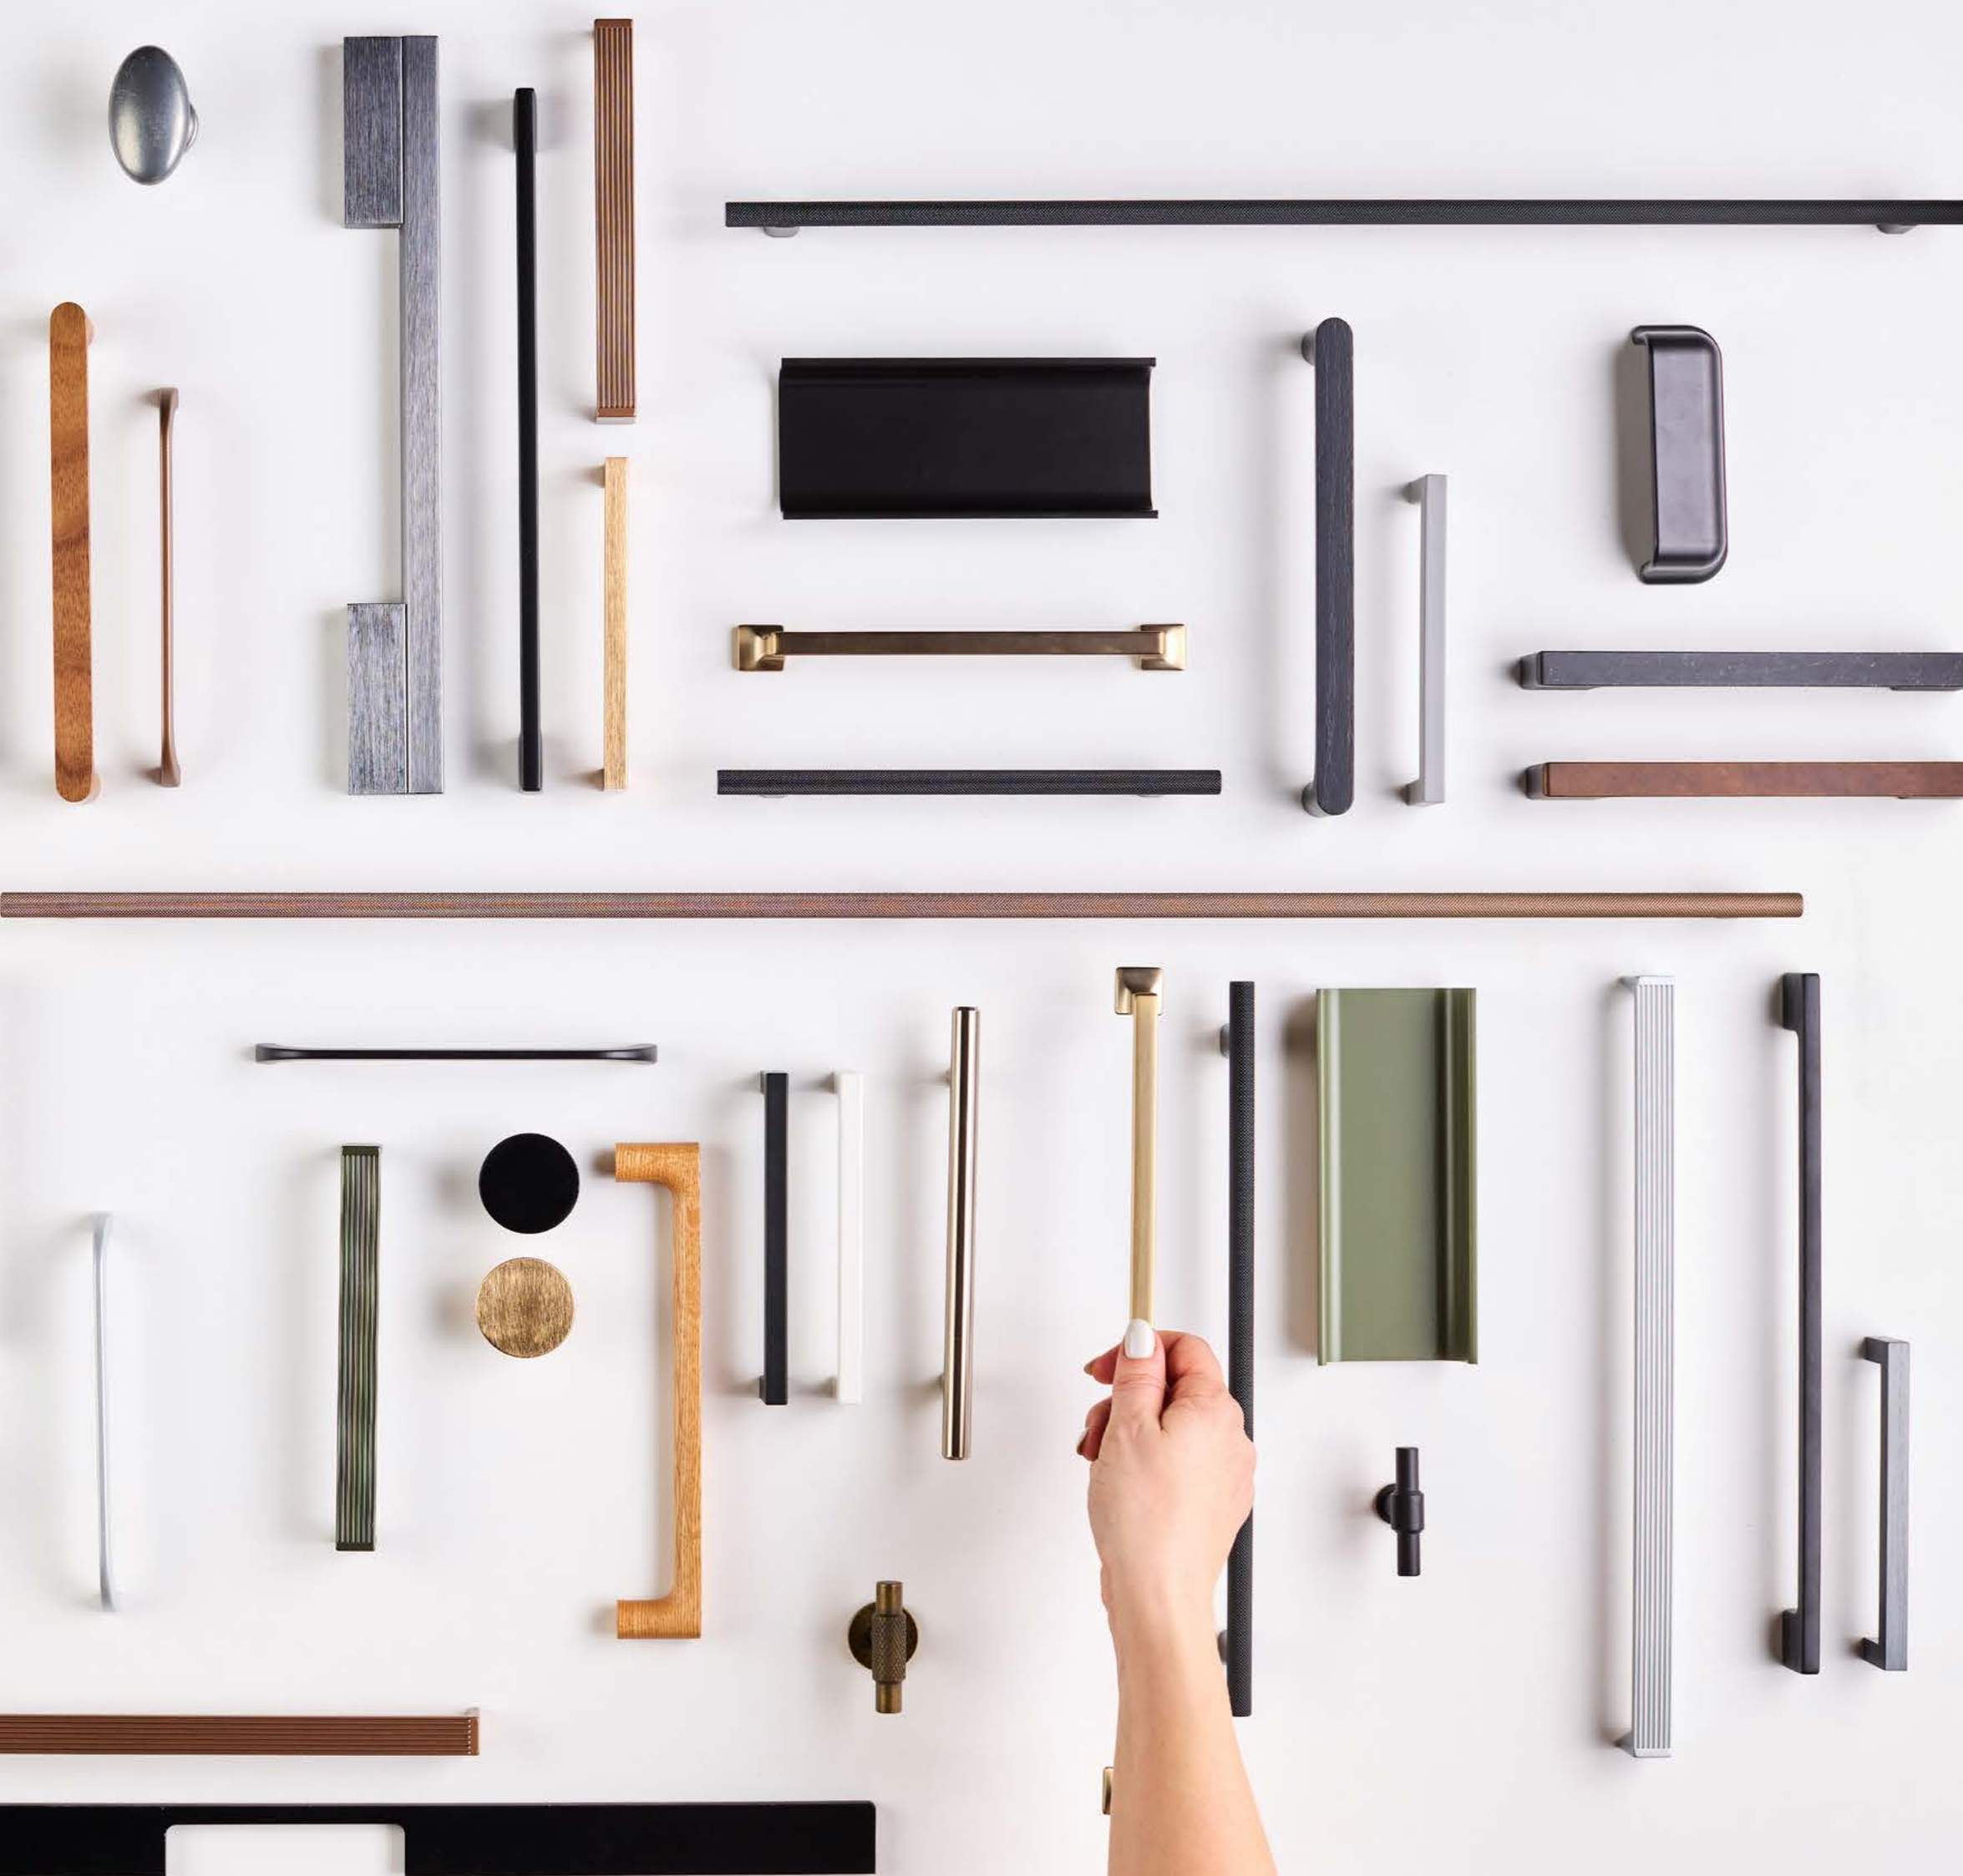

Zoveel wensen, zoveel grepen

Een erg belangrijk onderdeel van de keuken zijn de grepen. Het bepaalt niet alleen het uiterlijk van de keuken, ze zijn ook op het gebied van functionaliteit belangrijk.

Het is namelijk één van de meest gebruikte onderdelen in de keuken. De grote vraag is echter wat voor greep je bij een keuken vindt passen. Of wil je het liefst helemaal geen handgrepen en ga je voor een greeploze keuken?

Bij Bruynzeel Keukens vind je meer dan 45 soorten handgrepen. Ook wanneer je kiest voor greeploos, heb je tal van keuzes.