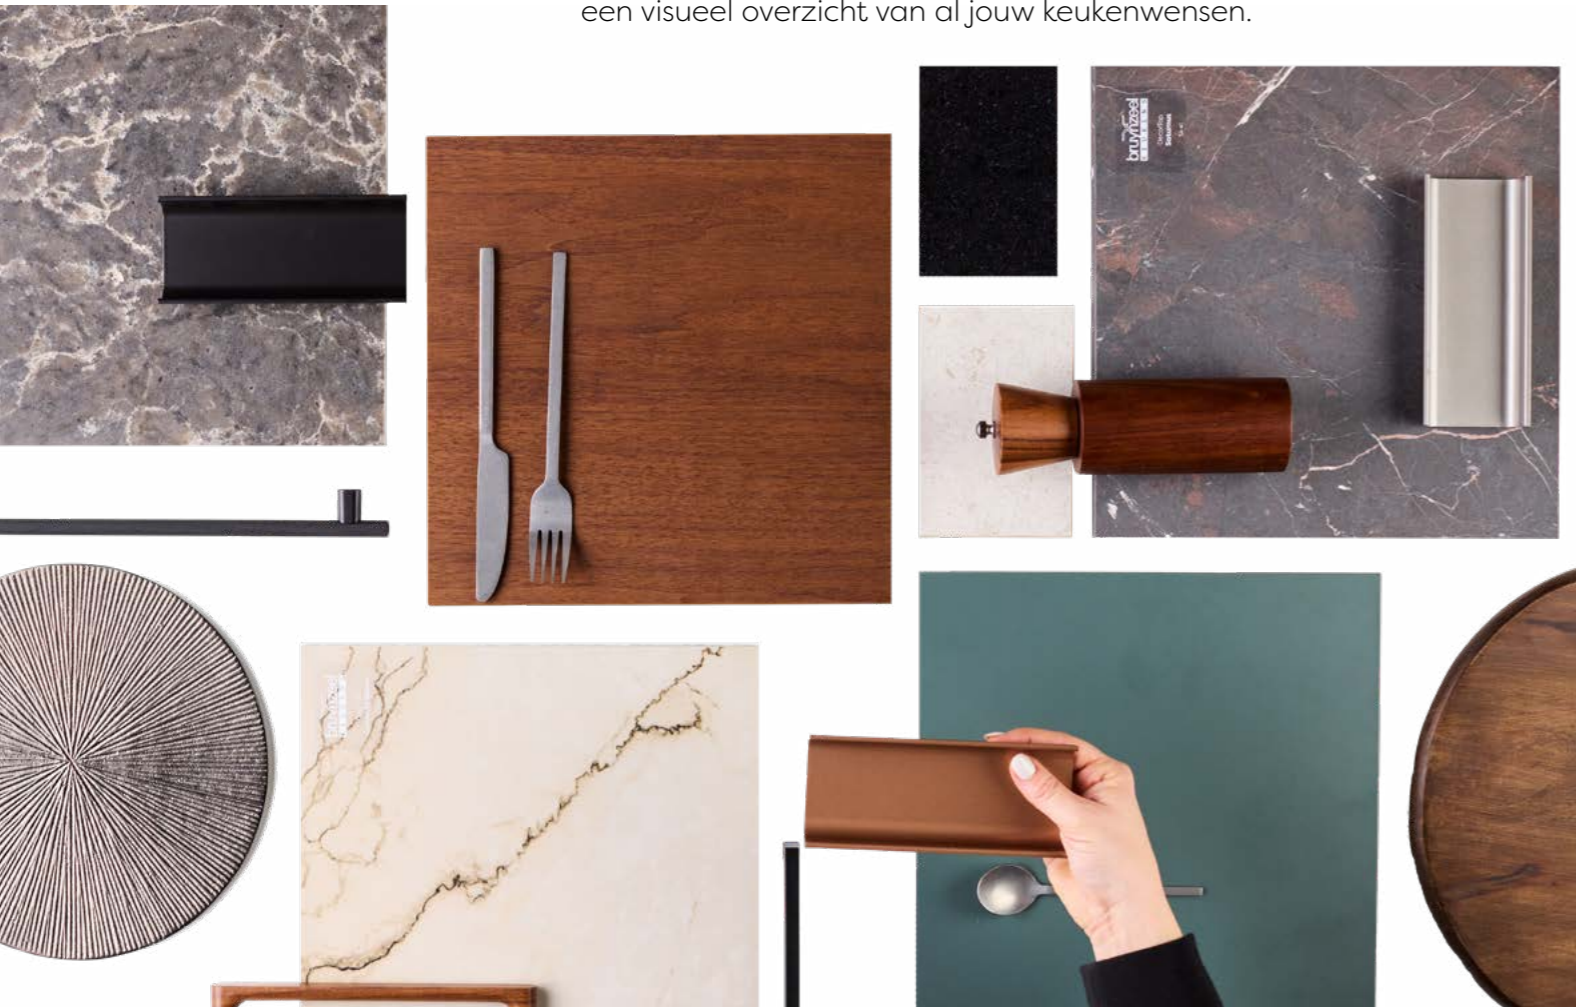

Maak je eigen moodboard

De keukens vinden die bij jou past?

Met de Moodboard Maker creëer je in 10 simpele stappen een visueel overzicht van al jouw keukenwensen.