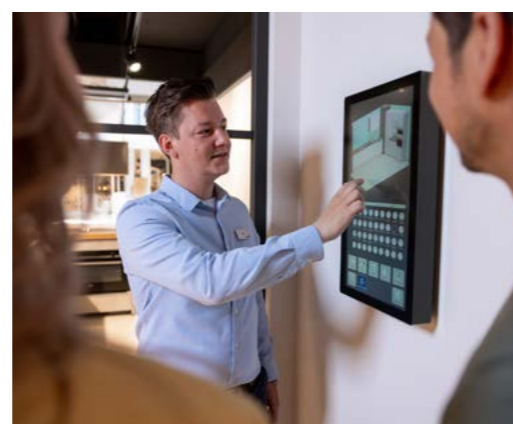

Persoonlijk advies

- Voel en vergelijk meer dan 500 stalen in het keukenatelier;
- Laat je informeren door onze aankoopadviseurs;
- Kijk live mee hoe jouw keukenwensen in 3D tot leven komen;
- Ga naar huis met een eerlijke en transparante offerte.

Plan een kort **oriënterend gesprek** van 1 uur in of ga voor een uitgebreider **ontwerpspraak** van 2,5 uur waarbij je meteen een 3D-keukenontwerp met transparante offerte ontvangt.

Persoonlijk keukenontwerp

Indien gewenst neemt Bruynzeel Keukens binnenkort contact met je op voor het maken van een (vrijblijvende) afspraak.

Tijdens het advies gesprek maken we samen een persoonlijk ontwerp voor de keuken die werkt. Voor jou.

Heb je vragen of wil je meer informatie? Neem dan gerust contact met ons op. Graag tot ziens!

Team Bruynzeel Keukens.

Bruynzeel Keukens Homestudios

Proostwetering 31, 3543 AB Utrecht

T +31 30 630 5500

E klantcontact@bruynzeelkeukens.nl

© Bruynzeel Keukens • Hoewel dit overzicht met uiterste zorg is samengesteld kan het zijn dat de afgebeelde kleuren afwijken van de werkelijkheid. Er kunnen dan ook geen rechten aan worden ontleend. Bruynzeel Keukens kan tevens niet aansprakelijk worden gesteld voor het afwijken van de informatie, wijzigingen, zet- en drukfouten die deze brochure bevat.

bruynzeel
KEUKENS