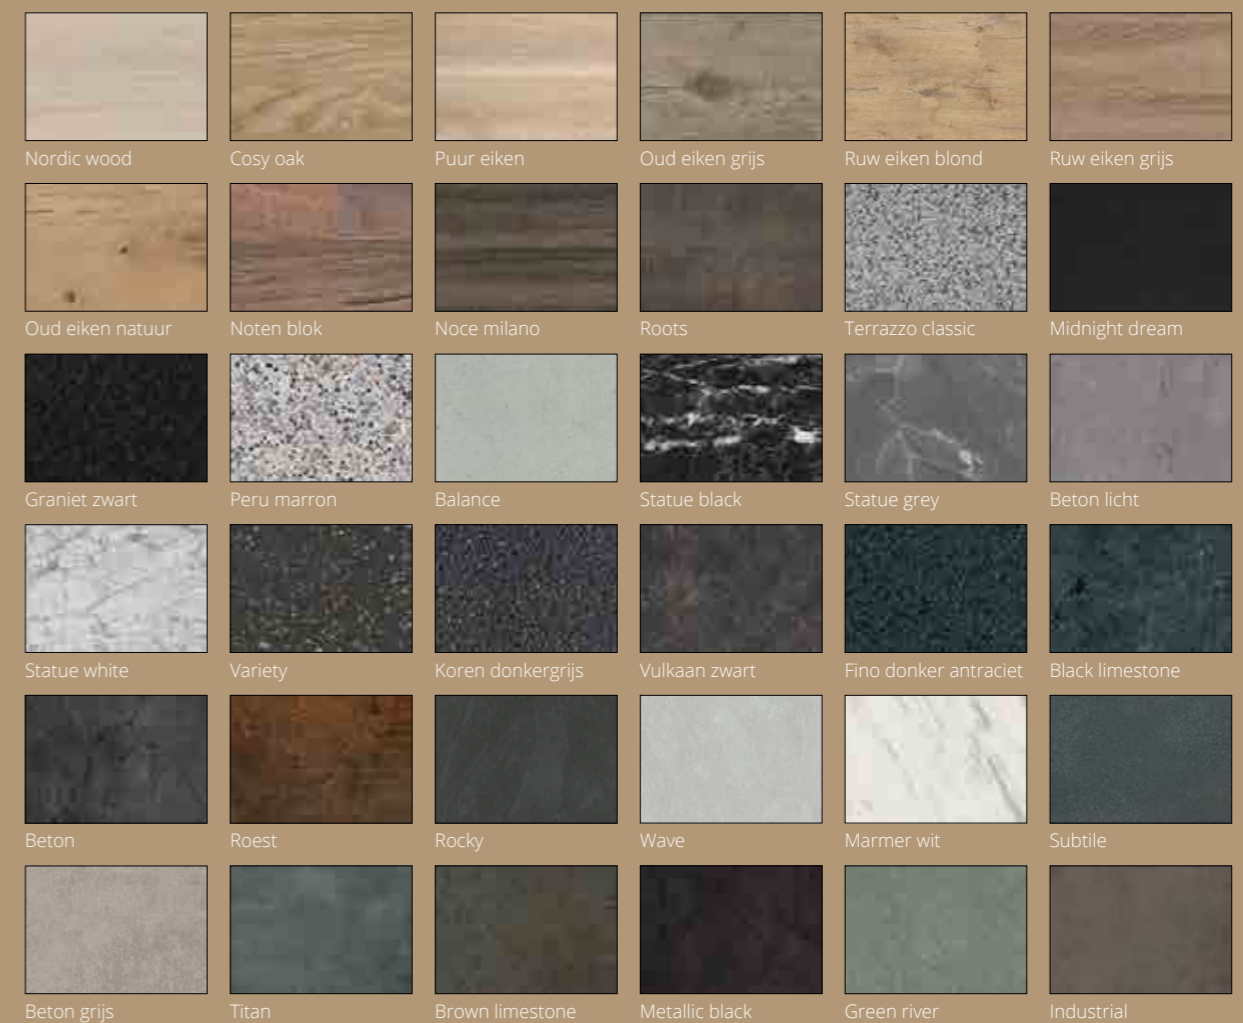

## Kleurenoverzicht

[Kunststof werkblad >](#)

  
bruynzeel  
KEUKENS