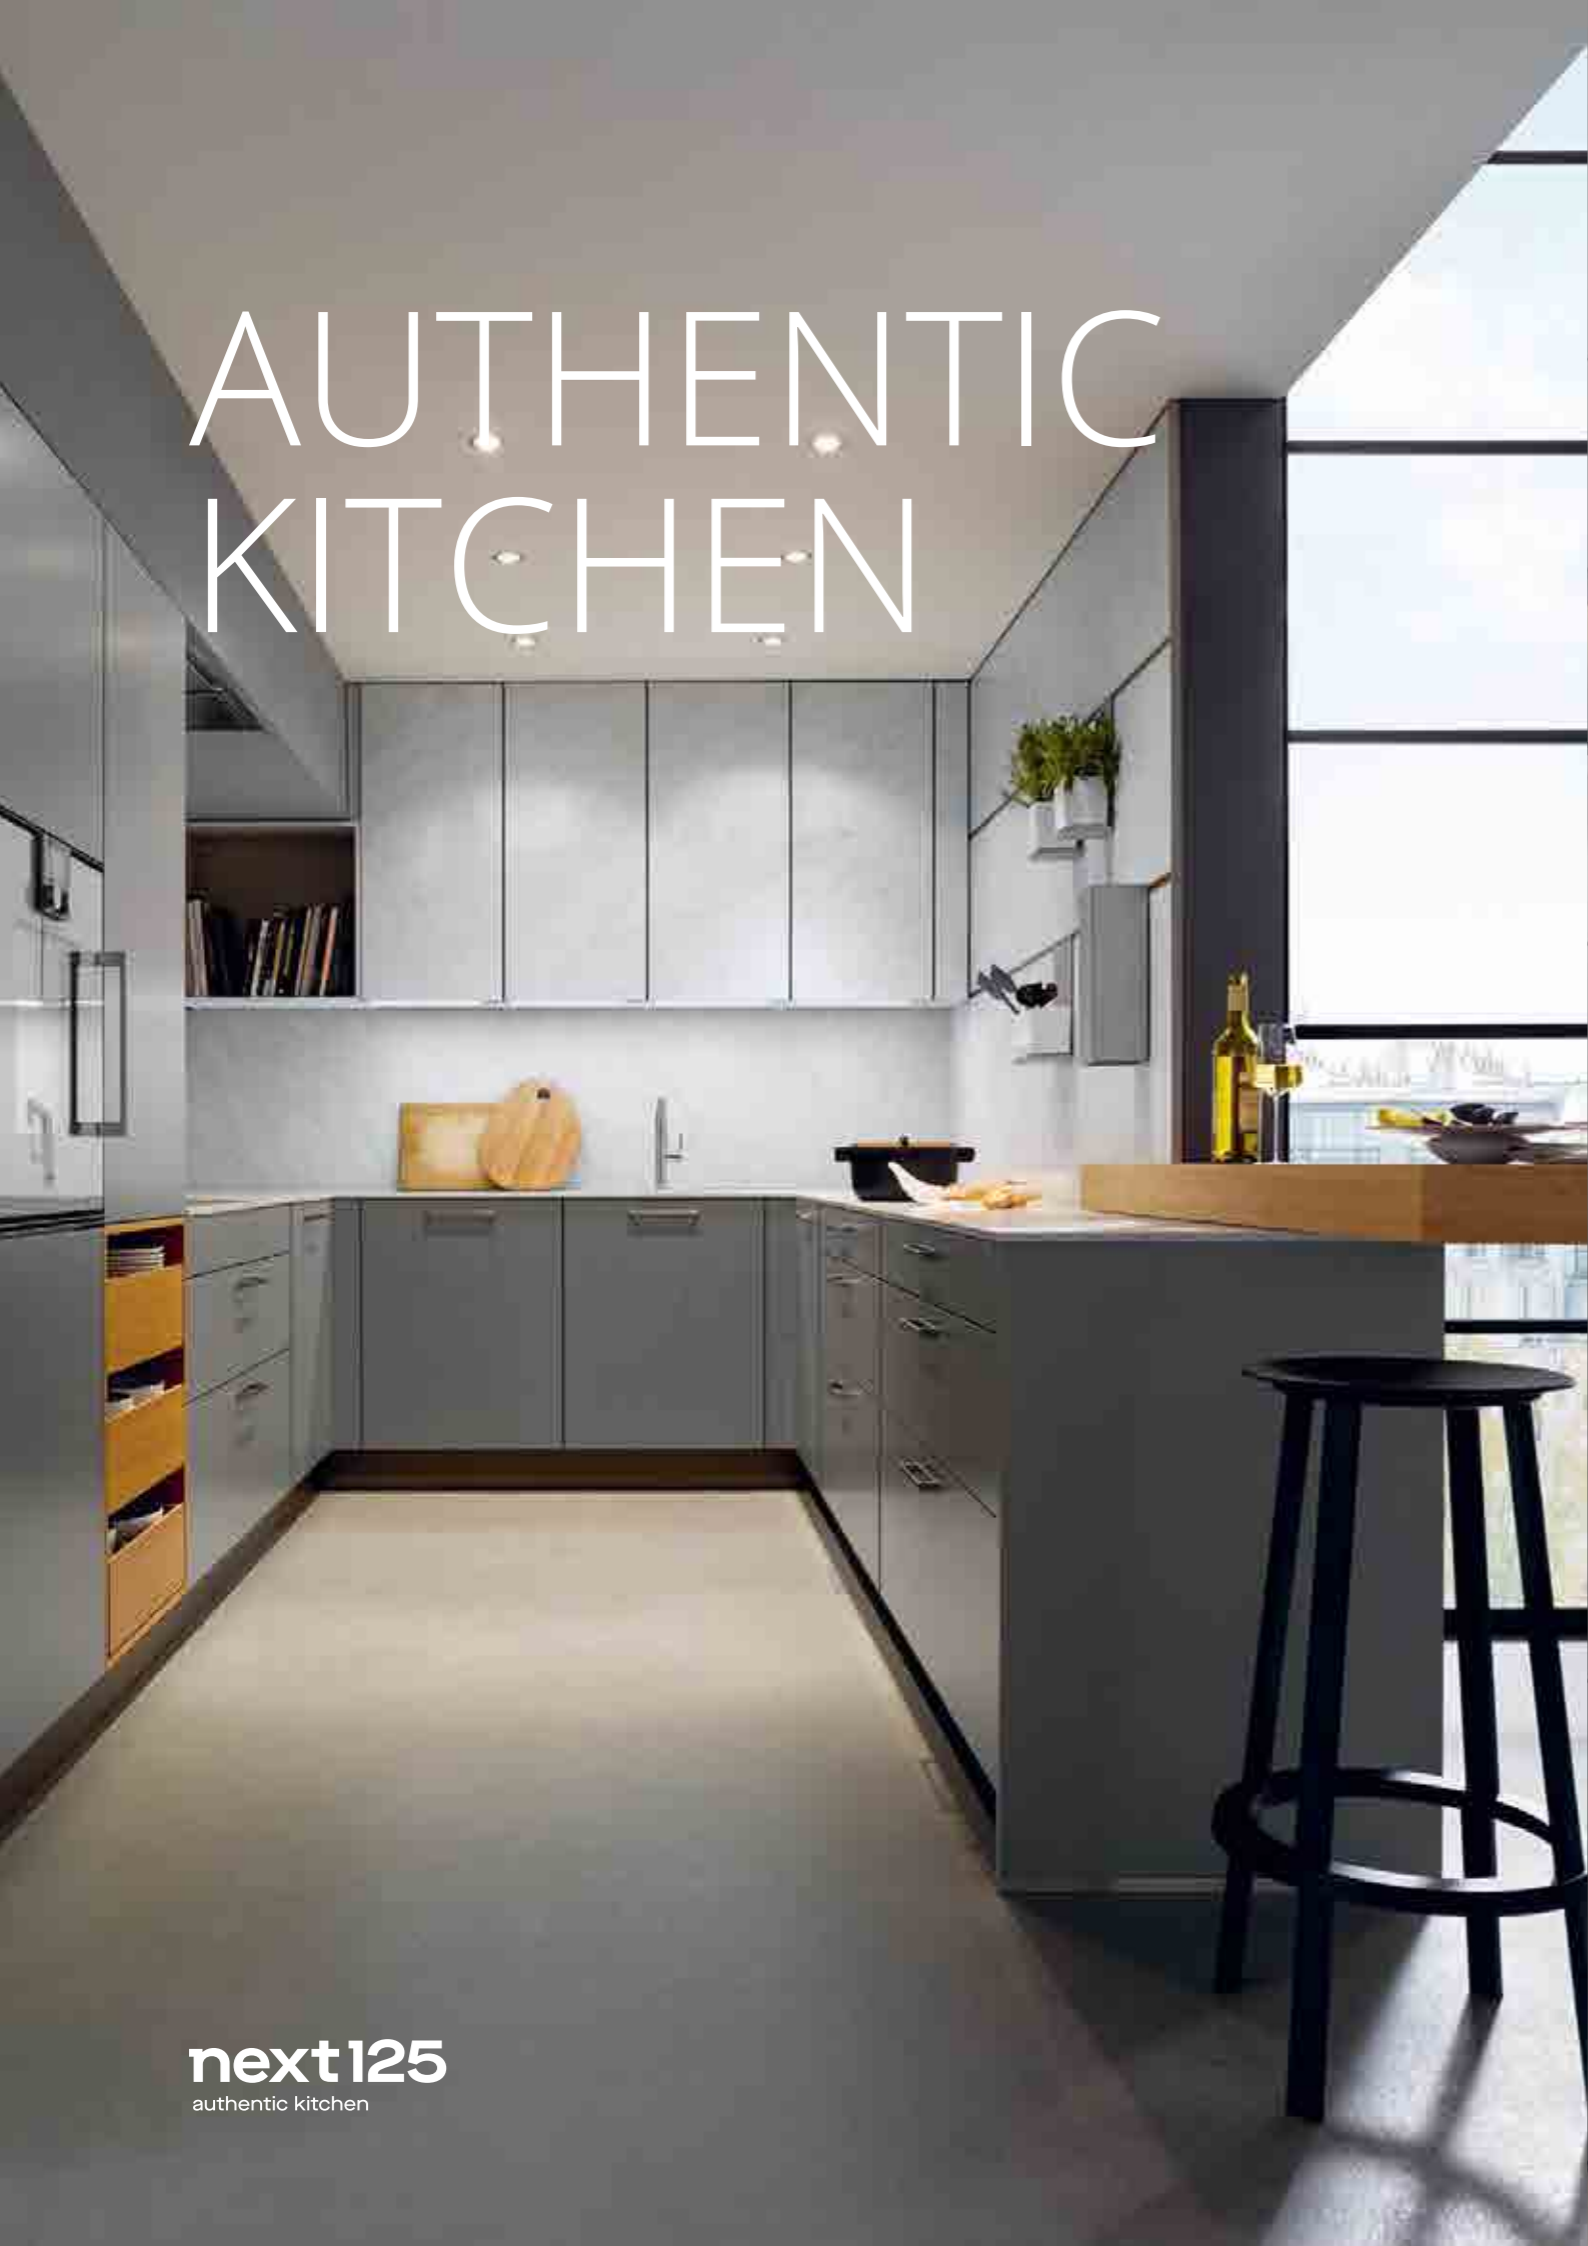

next125
authentic kitchen

AUTHENTIC KITCHEN

next125
authentic kitchen

EEN MIX VAN
SCHOONHEID EN
FUNCTIONALITEIT

bruynzeel
KEUKENS

AUTHENTIC KITCHEN

DESIGNKEUKENS
MET NET DAT
BEETJE EXTRA

AUTHENTIC KITCHEN

HET STRAKKE
LIJNENSPEL ZORGT
VOOR RUST, BALANS
EN RUIMTE

Siemens

The future moving in.

Geniet elke dag van de lekkerste gerechten. Onderneem meer leuke dingen. Besteed minder tijd aan het huishouden en haal meer uit het leven. Siemens maakt het mogelijk met innovatieve en tijdbesparende inbouwapparatuur voor uw keuken.