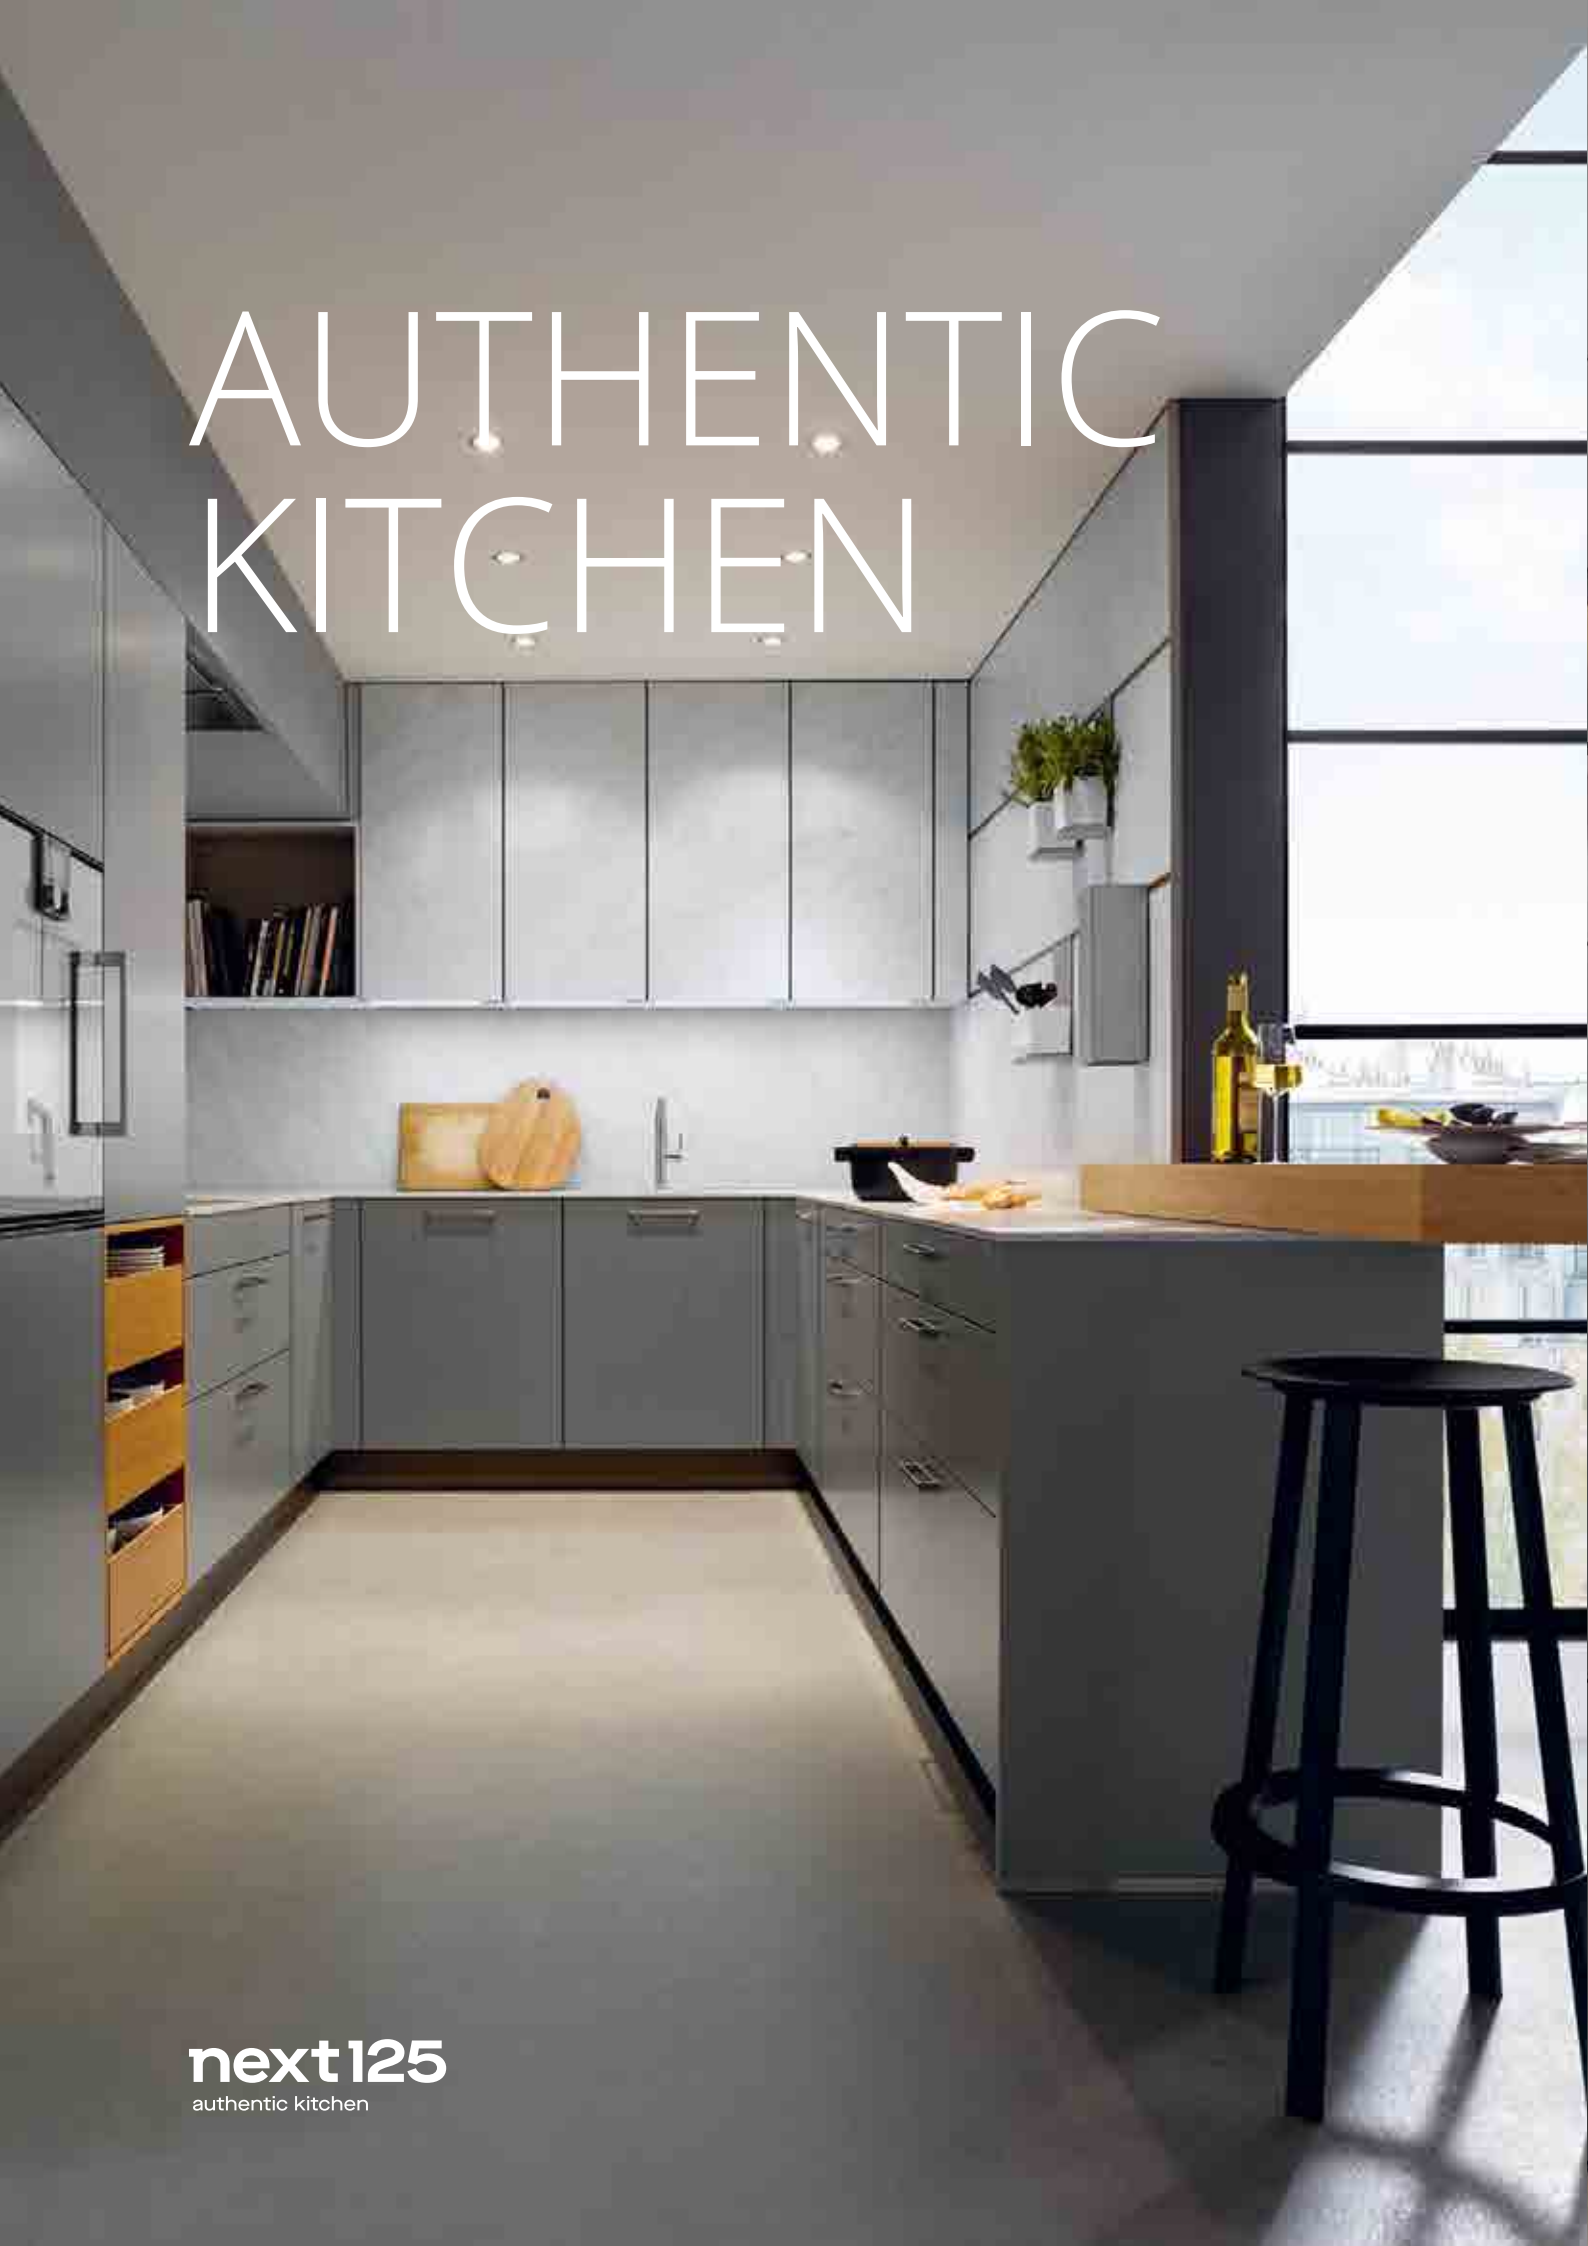

# AUTHENTIC KITCHEN

EEN MIX VAN  
SCHOONHEID EN  
FUNCTIONALITEIT

next125  
authentic kitchen

bruynzeel  
KEUKENS

# AUTHENTIC KITCHEN

DESIGNKEUKENS  
MET NET DAT  
BEETJE EXTRA

# AUTHENTIC KITCHEN

HET STRAKKE  
LIJNENSPEL ZORGT  
VOOR RUST, BALANS  
EN RUIMTE

# Siemens

The future moving in.

Geniet elke dag van de lekkerste gerechten. Onderneem meer leuke dingen. Besteed minder tijd aan het huishouden en haal meer uit het leven. Siemens maakt het mogelijk met innovatieve en tijdbesparende inbouwapparatuur voor uw keuken.